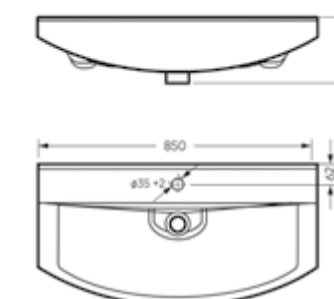

Ш 745 Г 430 В 202 мм / Вес брутто 22 кг

Артикул: WB.FN/Best/75-C/WHT.G

Мебельный умывальник Best 75

Мебельный умывальник Best 65

Мебельный умывальник  
**BEST 85**

Ш 850 Г 433 В 194 мм / Вес брутто 22.83 кг