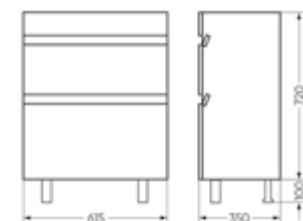

**Мебельный комплект
Фреш 65 белый/лен
Зеркало 65 белый/лен**

Зеркало Ш 650 В 700 мм / Вес нетто 12 кг
Артикул: INFSLMR65017W1

Тумба Ш 615 Г 350 В 820 мм / Вес нетто 30 кг
Артикул: INFSLCW65012F1