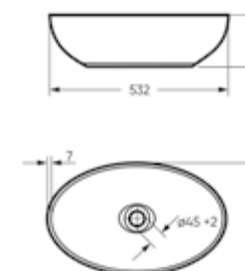

Накладной умывальник
RINGO SLIM

Ш 532 Г 333 В 152 мм / Вес брутто 9,73 кг

Возможные варианты цвета под заказ.
Матовая глазурь.

Артикул: WB.CT/Ringo/53-N.Slim/WHT.G

на столешницу
на тумбу
для накладных
умывальников

Накладной умывальник Ringo