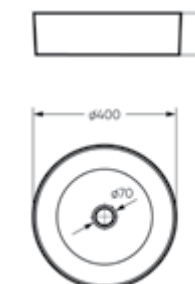

Артикул: WB.CT/Best/40-N.Slim/WHT.G