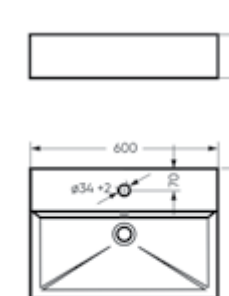

Артикул: WB.FN/Novel/60-C/WHT.G

на тумбу