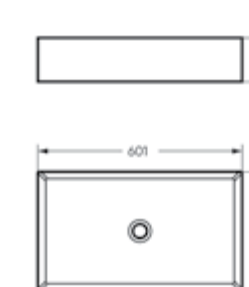

Накладной умывальник
NOVEL SLIM 60

Ш 601 Г 349 В 112 мм / Вес брутто 11.73 кг

Артикул: WB.CT/Novel/60-N.Slim/WHT.G

- на столешницу
- на тумбу для накладных умывальников

Накладной умывальник Novel Slim 60 | Тумба подвесная Home 70 | Керамогранит kerranova.ru