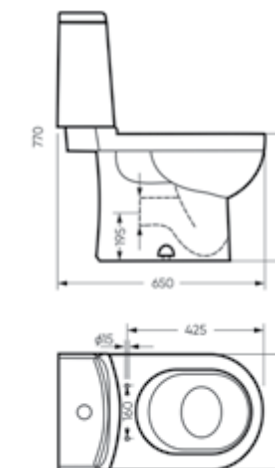

Унитаз-компакт
NEXT

Ш 345 Г 650 В 770 мм / Вес брутто 36.85 кг

Артикул Next Comfort: WC.CC/Next/2-DM/WHT.G

sanita crystal каскадный смыв универсальный выпуск микрорифт clip up

Артикул Next Slim: WC.CC/Next/2-SlimDM/WHT.G

sanita crystal каскадный смыв универсальный выпуск микрорифт clip up тонкое сиденье

Пьедестальный умывальник
NEXT

Умывальник Ш 610 Г 454 В 214 мм / Вес брутто 17.38 кг
Пьедестал Ш 207 Г 188 В 697 мм / Вес брутто 12.48 кг

Артикул на умывальник: WB.PD/Next/60-C/WHT.G

Артикул на пьедестал: PD.FS/Next/N/WHT.G

на пьедестале