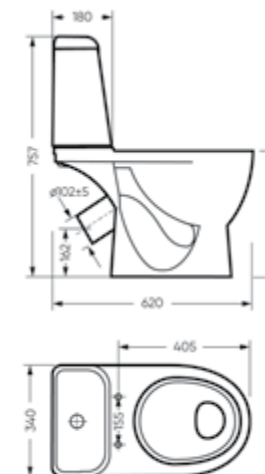

## Унитаз-компакт MAX

Ш 340 Г 620 В 757 мм / Вес брутто 33.59 кг

Артикул: WC.CC/Max/2-DM/WHT.G

Унитаз-компакт MAX создан в традиционной форме, которая стала уже классической. Надежная и практичная модель MAX сочетает в себе эргономичность, функциональность и простоту.