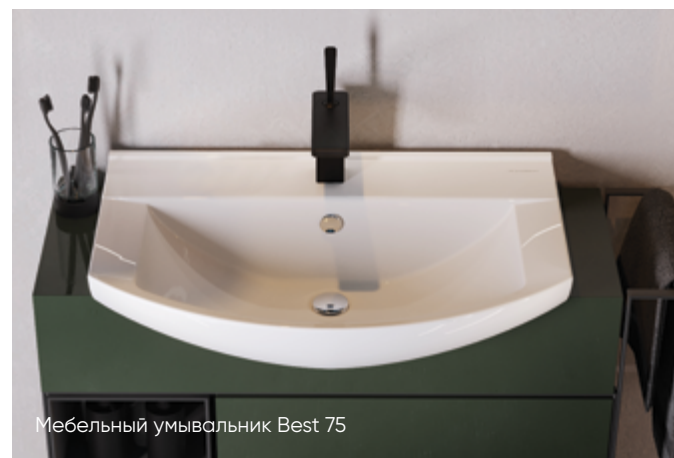

Мебельный умывальник Best 65

Мебельный умывальник Best 75