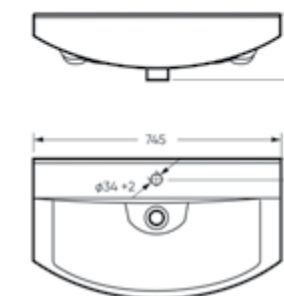

Мебельный умывальник
BEST 75

Ш 745 Г 430 В 202 мм / Вес брутто 22 кг

Артикул: WB.FN/Best/75-C/WHT.G