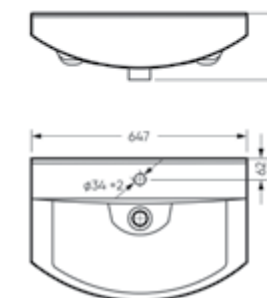

Умывальник накладной Best Shelf | Керамогранит kerranova.ru

Мебельный умывальник Best 85

Мебельный умывальник  
**BEST 65**

Ш 647 Г 428 В 197 мм / Вес брутто 18 кг

Артикул: WB.FN/Best/65-C/WHT.G

Мебельный умывальник  
**BEST 75**