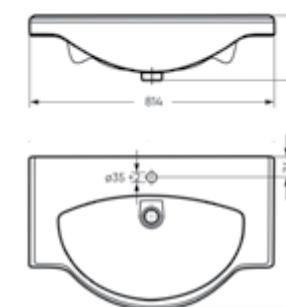

Мебельный умывальник
CLASSIC 80

Ш 814 Г 525 В 210 мм / Вес брутто 23.84 кг

Артикул: WB.FN/Classic/80-C/WHT.G