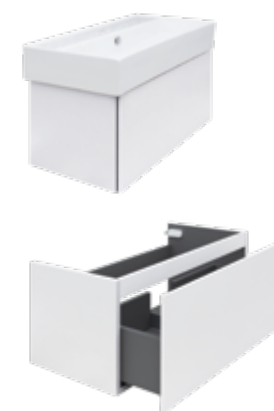

Тумба подвесная
NOVEL 80 ВЕЛЮР

Ш 752 Г 392 В 350 мм / Вес нетто: 18 кг
Артикул: NVLSLCW80232W1

Подходит для умывальников:
Novel 80