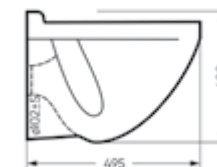

Подвесной унитаз ATTICA

Ш 345 Г 495 В 400 мм / Вес брутто 17,80 кг

Межосевое расстояние для монтажа на систему инсталляции – 230 мм

Варианты цвета сиденья под заказ

Артикул: WC.WH/Attica/DM/WHT.G

sanita crystal

антисплеск

каскадный смыв

микрорифт

clip up