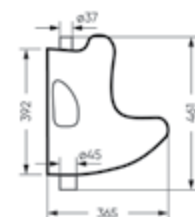

Писсуар KISS

Ш 270 Г 365 В 461 мм / Вес брутто 12.97 кг

Межосевое расстояние для монтажа
на систему инсталляции – 230 мм

Артикул: PS/Kiss/Mech/RED.G

механический