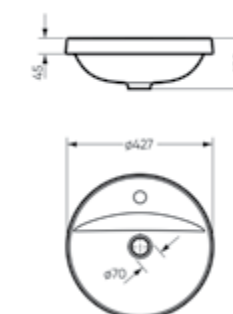

**Накладной умывальник
ART SLIM**

Ш 400 Г 400 В 147 мм / Вес брутто 8.23 кг

Артикул: WB.CT/Art/40-N.Slim/WHT.G

**Накладной умывальник
ART CUT**

Ш 400 Г 400 В 159 мм / Вес брутто 7.43 кг

Артикул: WB.CT/Art/40-N.Cut/WHT.G

**Врезной умывальник
ART INSIDE**

Ш 427 Г 427 В 150 мм / Вес брутто 6.88 кг

Артикул: WB.IN/Art/43-C/WHT.G