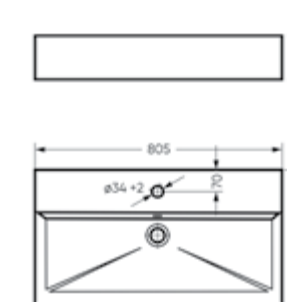

Мебельный умывальник
NOVEL 80

Ш 805 Г 423 В 160 мм / Вес брутто 22.33 кг