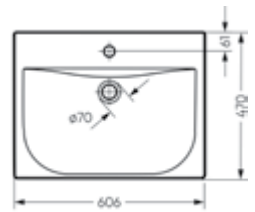

Мебельный умывальник
BREEZE 60

Ш 606 Г 470 В 160 мм / Вес брутто 14.35 кг

Артикул: WB.FN/Breeze/60-C/WHT.G/S1

на тумбу

Мебельный умывальник
BREEZE 80

Артикул: WB.FN/Breeze/80-C/WHT.G

на тумбу

Размеры можно посмотреть
на сайте sanitaluxe.ru