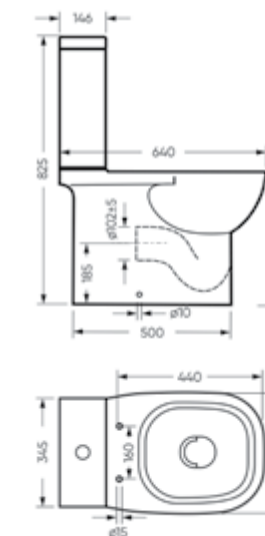

Умывальники QUADRO имеют наиболее универсальную форму и низкий бортик, поэтому не акцентируют на себе чрезмерное внимание. Коллекция представлена умывальниками шириной 600, 750 и 900 мм.

Унитаз-компакт  
**QUADRO**

Ш 353 Г 640 В 825 мм / Вес брутто 40.8 кг

Артикул: WC.CC/Quadro/2-SlimDM/WHT.G

Унитаз-компакт с функцией биде  
**QUADRO**

Ш 353 Г 640 В 825 мм / Вес брутто 41.96 кг

Артикул: WC.CC/Quadro/2-DM.Bidet/WHT.G