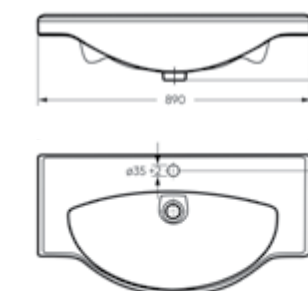

Мебельный умывальник
CLASSIC 90

Ш 890 Г 460 В 213 мм / Вес брутто 24.24 кг

Артикул: WB.FN/Classic/90-C/WHT.G

Унитаз-компакт Classic | Керамогранит kerranova.ru