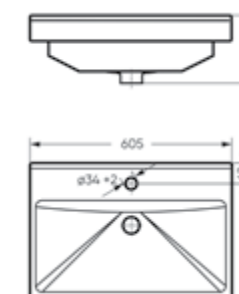

Мебельный умывальник
FEST 60

Ш 605 Г 403 В 219 мм / Вес брутто 18.87 кг

Артикул: WB.FN/Fest/60-C/WHT.G

на тумбу