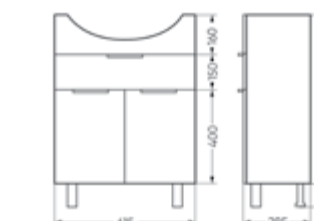

**Мебельный комплект
BEST 65-30 бетон**

Зеркало Ш 650 Г 145 В 700 мм / Вес нетто 22 кг
Артикул: BSTSLMR65239W1

Тумба Ш 615 Г 285 В 820 мм / Вес нетто 23 кг
Артикул: BSTSLCW65239F1