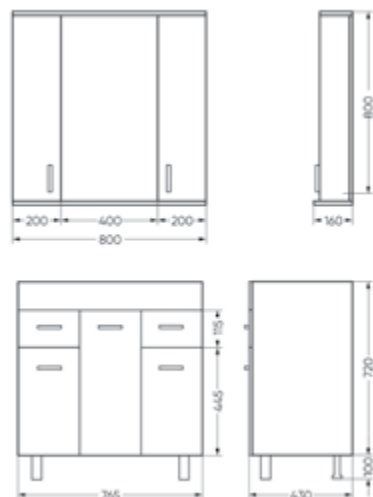

**Мебельный комплект
FEST 80**

Зеркало Ш 800 Г 160 В 800 мм / Вес нетто 26 кг
Артикул: ZFST80

Тумба Ш 765 Г 430 В 820 мм / Вес нетто 34 кг
Артикул: TFST80