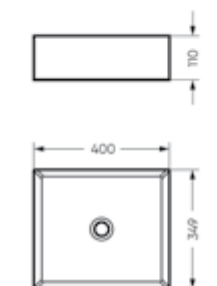

Накладной умывальник
NOVEL SLIM 40

Ш 400 Г 349 В 110 мм / Вес брутто 7.53 кг

Артикул: WB.CT/Novel/40-N.Slim/WHT.G

- на столешницу
- на тумбу для накладных умывальников