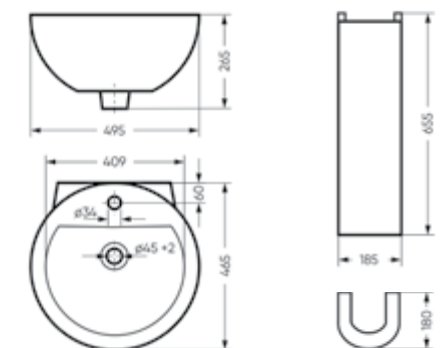

**Унитаз-компакт
ART**

Ш 370 Г 635 В 770 мм / Вес брутто 36.44 кг

Артикул: WC.CC/Art/2-DM/WHT.G

**Напольное биде
ART**

Ш 360 Г 600 В 398 мм / Вес брутто 20.77 кг

Артикул: BD.FS/Art/C/WHT.G

**Пьедестальный умывальник
ART**

Умывальник Ш 495 Г 465 В 265 мм / Вес брутто 15.13 кг
Пьедестал Ш 185 Г 180 В 655 мм / Вес брутто 11.73 кг

Артикул на умывальник: WB.PD/Art/50-C/WHT.G
Артикул на пьедестал: PD.FS/Art/N/WHT.G

на пьедестале