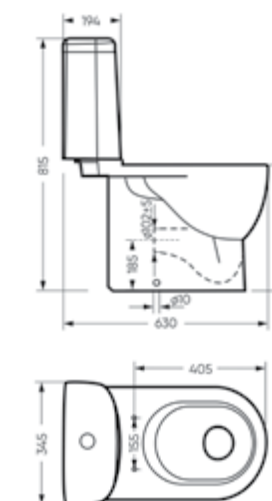

Особенность унитаза-компакта FEST в современной форме модели – закрытом колене, округлой чаше и бачке с полукруглой передней стенкой и прямой задней для соприкосновения со стеной всей площадью бачка.

Унитаз-компакт  
**FEST**

Ш 345 Г 630 В 815 мм / Вес брутто 37.62 кг

Артикул: WC.CC/Fest/2-DM/WHT.G

Напольное биде  
**ART**

Ш 360 Г 600 В 398 мм / Вес брутто 20.77 кг

Артикул: BD.FS/Art/C/WHT.G

Мебельный умывальник Fest 80

Мебельный умывальник Fest 60