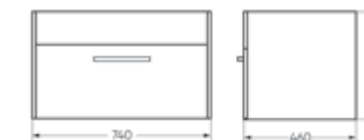

**Зеркало
75 с полкой
Тумба подвесная под умывальник
Quadro 75 нельсон**

Зеркало Ш 750 Г 100 В 750 мм / Вес нетто 3 кг
Артикул: QDRSLMR75208F1

Тумба Ш 740 Г 460 В 430 мм / Вес нетто 27 кг
Артикул: QDRNPSCW75212W1

Подходит для умывальников:
Quadro 75