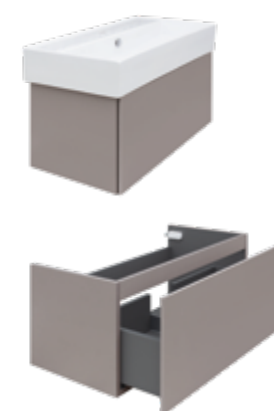

Тумба подвесная
NOVEL 80 БЕЛЫЙ

Ш 752 Г 392 В 350 мм / Вес нетто 18 кг
Артикул: NVLSLCW80012W1

Подходит для умывальников:
Novel 80

Тумба подвесная
NOVEL 80 ВЕЛЮР

Ш 752 Г 392 В 350 мм / Вес нетто: 18 кг
Артикул: NVLSLCW80232W1

Подходит для умывальников:
Novel 80

Тумба подвесная
NOVEL 80 СЕРЫЙ

Ш 752 Г 392 В 350 мм / Вес нетто 18 кг
Артикул: NVLSLCW80182W1

Подходит для умывальника:
Novel 80