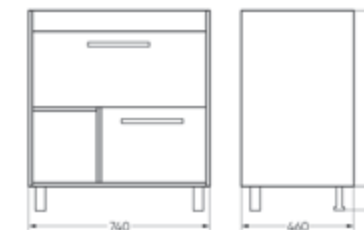

**Зеркало
75 с полкой
Тумба напольная под умывальник
Quadro 75 нельсон**

Зеркало Ш 750 Г 100 В 750 мм / Вес нетто 3 кг
Артикул: QDRSLMR75208F1

Тумба Ш 740 Г 460 В 820 мм / Вес нетто 34 кг
Артикул: QDRSLCW75202F1

Подходит для умывальников:
Quadro 75