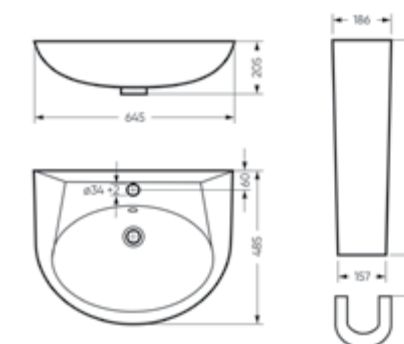

Унитаз-компакт  
**CLASSIC**

Ш 350 Г 640 В 790 мм / Вес брутто 30.38 кг

Артикул Classic Basic: WC.CC/Classic/2-TM/WHT.G

Артикул Classic Comfort: WC.CC/Classic/2-DM/WHT.G

Умывальник на пьедестале  
**CLASSIC**

Умывальник Ш 645 Г 485 В 205 мм / Вес брутто 16.1 кг  
Пьедестал Ш 186 Г 168 В 690 мм / Вес брутто 9.16 кг

Артикул на умывальник: WB.PD/Classic/65-N/WHT.G  
Артикул на пьедестал: PD.FS/Classic/N/WHT.G

на пьедестале