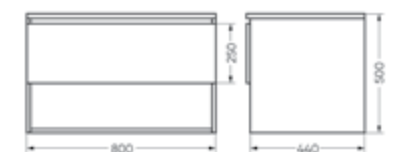

**Тумба подвесная
INFINITY 80-10 дуб**

Ш 800 Г 440 В 500 мм / Вес нетто 34 кг
Артикул: INFSLCW80251W1

Подходит для умывальников:
Ringo | Ringo Slim | Ringo Cut | Line 55
Infinity 60 | Infinity Slim | Infinity Shelf