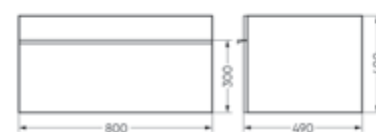

**Мебельный комплект
STAR 80 дуб сонома**

Зеркало Ш 800 Г 120 В 700 мм / Вес нетто 13 кг
Артикул: QDRSLMR60208W1

Тумба Ш 800 Г 490 В 400 мм / Вес нетто 28 кг
Артикул: QDRSLCW60201W1