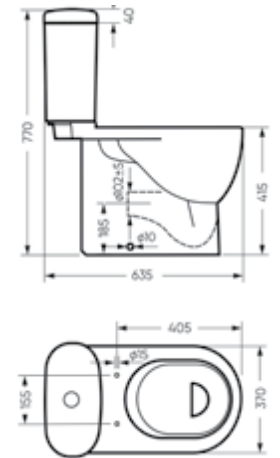

**Унитаз-компакт
ART**

Ш 370 Г 635 В 770 мм / Вес брутто 36.44 кг

Артикул: WC.CC/Art/2-DM/WHT.G

**Напольное биде
ART**

Ш 360 Г 600 В 398 мм / Вес брутто 20.77 кг

Артикул: BD.FS/Art/C/WHT.G

**Пьедестальный умывальник
ART**

Умывальник Ш 495 Г 465 В 265 мм / Вес брутто 15.13 кг
Пьедестал Ш 185 Г 180 В 655 мм / Вес брутто 11.73 кг

Артикул на умывальник: WB.PD/Art/50-C/WHT.G
Артикул на пьедестал: PD.FS/Art/N/WHT.G

на пьедестале