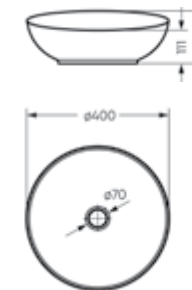

Ш 400 Г 400 В 147 мм / Вес брутто 8.23 кг

Артикул: WB.CT/Art/40-N.Slim/WHT.G

**Накладной умывальник  
ART CUT**

Ш 400 Г 400 В 159 мм / Вес брутто 7.43 кг

Артикул: WB.CT/Art/40-N.Cut/WHT.G

Накладной умывальник Art Cut | Тумба подвесная Home Line 45