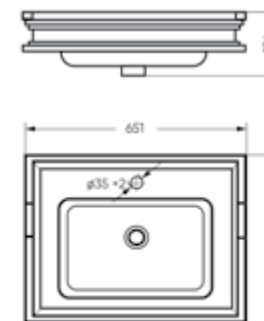

Умывальник AMPIR

Ш 651 Г 490 В 186 мм / Вес брутто 1794 кг