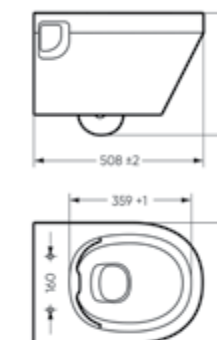

Ш 360 Г 508 В 374 мм / Вес брутто 22.57 кг

 Межосевое расстояние для монтажа на систему инсталляции – 180 мм

Артикул: WC.WH/Novel/SlimDM.Rim/WHT.G

-  sonita crystal
-  антизвлекс
-  безободковая чаша
-  clip up
-  микролифт