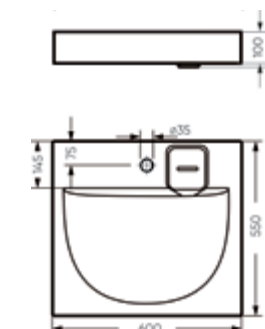

Коллекция

Galaxy

Умывальник на стиральную машину

Умывальник GALAXY — это модель умывальника на стиральную машину с современной эргономикой и стандартным размером 60 см, который подойдет большинству стиральных машин. Отличает умывальник не только особенность установки, но и керамическая мыльница, удобное для уборки сливное отверстие, стильная и комфортная в эксплуатации округлая форма чаши.

Умывальник на стиральную машину
GALAXY

Ш 600 Г 550 В 115 мм / Вес брутто 24.10 кг

Артикул: WB.WM/Galaxy/60-C/WHT.G/S1

на кронштейны