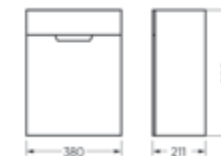

**Тумба для умывальника подвесная
FEST 40**

Ш 380 Г 211 В 500 мм / Вес нетто 10 кг
Артикул: FSTSLCW400110W1

Подходит для умывальников:
Fest 40