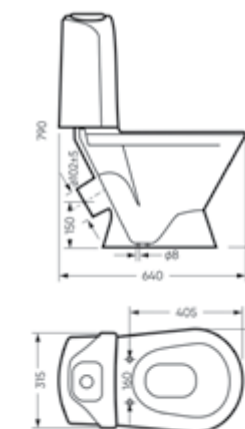

Унитаз-компакт  
**CLASSIC**

Ш 350 Г 640 В 790 мм / Вес брутто 30.38 кг

Артикул Classic Basic: WC.CC/Classic/2-TM/WHT.G

Артикул Classic Comfort: WC.CC/Classic/2-DM/WHT.G

Умывальник на пьедестале  
**CLASSIC**