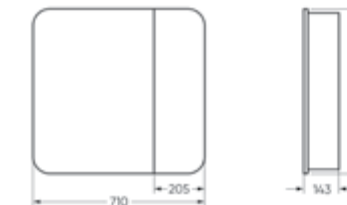

Подходит для умывальников:  
 Classic 90

**Зеркало  
New line 70**

Ш 710 Г 143 В 700 мм / Вес нетто 22 кг  
Артикул: ZNLN60

**Тумба для умывальника  
CLASSIC 80**

Ш 776 Г 336 В 820 мм / Вес нетто 31 кг  
Артикул: CLSSLCW800110F1