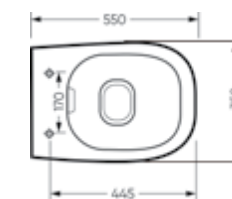

Унитаз подвесной
INFINITY RIMLESS SLIM

Ш 358 Г 550 В 360 мм / Вес брутто 39,5 кг

Межосевое расстояние для монтажа
на систему инсталляции – 230 мм

Артикул: WC.WH/Infinity/SlimDM.Rim/WHT.G

sonita crystal

антизлесек

безободковая чаша

clip up

микрорифт

тонкое сиденье

NEW
PRODUCT