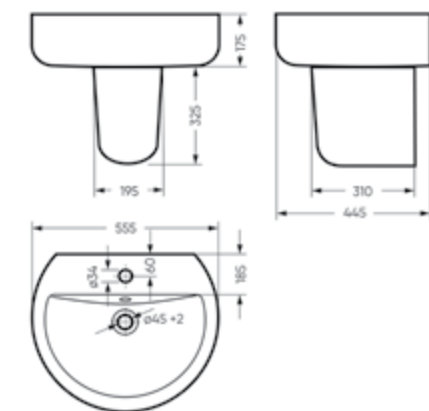

**Унитаз-компакт
BEST**

Ш 345 Г 620 В 775 мм / Вес брутто 37.10 кг

Возможные варианты цвета крышки бачка и сиденья под заказ

Артикул: WC.CC/Best/2-DM/WHT.G

**Унитаз подвесной
BEST**

Ш 346 Г 495 В 386 мм / Вес брутто 16.97 кг

Межосевое расстояние для монтажа на систему инсталляции – 230 мм

Артикул: WC.WH/Best/DM/WHT.G

**Умывальник
BEST**

Умывальник Ш 555 Г 445 В 175 мм / Вес брутто 14.81 кг
Полупьедестал Ш 195 Г 310 В 325 мм / Вес брутто 7.78 кг

Возможные варианты цвета полупьедестала под заказ

Артикул на умывальник: WB.PD/Best/55-C/WHT.G

Артикул на полупьедестал белый: PD.WH/Best/N/WHT.G