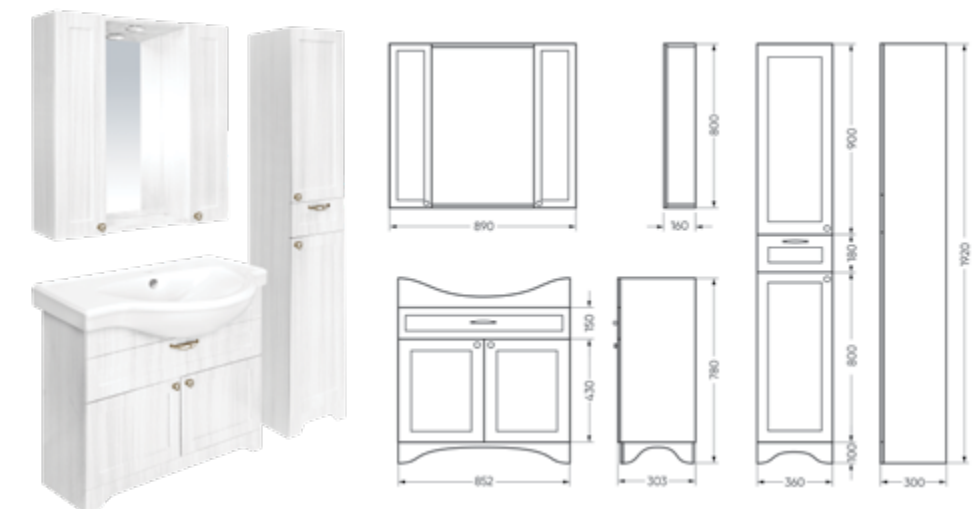

**Мебельный комплект
CLASSIC 90-20 белый
МАТОВЫЙ**

Зеркало Ш 890 Г 160 В 800 мм / Вес нетто 31 кг
Артикул: CLSSLMR900109W1

Тумба Ш 852 Г 303 В 780 мм / Вес нетто 28 кг
Артикул: CLS8SLCW900112F1

Пенал Ш 360 Г 300 В 1920 мм / Вес нетто 40 кг
Артикул: CLSSLPN0112F1

Подходит для умывальников:
Classic 90