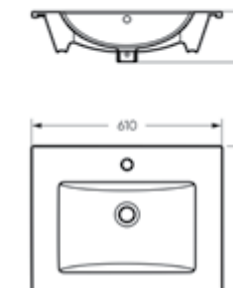

Артикул: WB.FN/Quadro/60-C/WHT.G

на тумбу