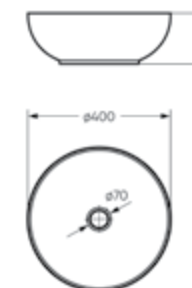

**Накладной умывальник
ART SLIM**

Ш 400 Г 400 В 147 мм / Вес брутто 8.23 кг

Артикул: WB.CT/Art/40-N.Slim/WHT.G

**Накладной умывальник
ART CUT**

Ш 400 Г 400 В 159 мм / Вес брутто 7.43 кг

Артикул: WB.CT/Art/40-N.Cut/WHT.G

**Врезной умывальник
ART INSIDE**

Ш 427 Г 427 В 150 мм / Вес брутто 6.88 кг

Артикул: WB.IN/Art/43-C/WHT.G