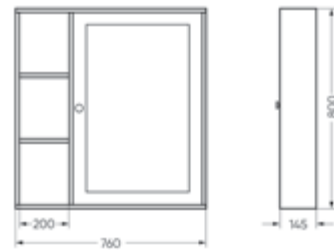

**Мебельный комплект
Инфинити 76 венге**

Зеркало Ш 760 Г 145 В 800 мм / Вес нетто 27 кг
Артикул: ZINF76

Тумба Ш 735 Г 360 В 780 мм / Вес нетто 25 кг
Артикул: TINF76