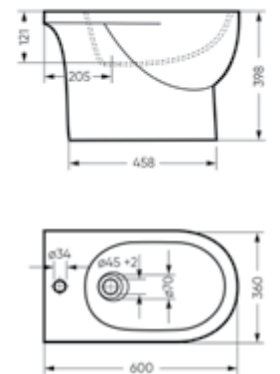

**Напольное биде
ART**

Ш 360 Г 600 В 398 мм / Вес брутто 20.77 кг

Артикул: BD.FS/Art/C/WHT.G

Пьедестальный умывальник Art

**Пьедестальный умывальник
ART**

Умывальник Ш 495 Г 465 В 265 мм / Вес брутто 15.13 кг
Пьедестал Ш 185 Г 180 В 655 мм / Вес брутто 11.73 кг

Артикул на умывальник: WB.PD/Art/50-C/WHT.G
Артикул на пьедестал: PD.FS/Art/N/WHT.G

на пьедестале