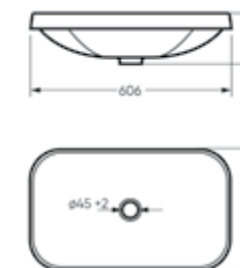

на столешницу

**Мебельный умывальник  
INFINITY 65**

Ш 656 Г 445 В 142 мм / Вес брутто 16.80 кг

на кронштейны

на тумбу

**Мебельный умывальник  
INFINITY 76**

Ш 760 Г 450 В 112 мм / Вес брутто 18.43 кг

на кронштейны

на тумбу

Мебельный умывальник Infinity 76

Мебельный умывальник Infinity 65

Умывальник накладной Infinity Slim

Умывальник накладной  
**INFINITY SLIM**

Ш 597 Г 357 В 139 мм / Вес брутто 12.43 кг

Артикул: WB.CT/Infinity/60-N.Slim/WHT.G

Умывальник накладной  
**INFINITY SHELF**

Ш 600 Г 360 В 140 мм / Вес брутто 13.93 кг

Артикул: WB.CT/Infinity/60-C.Shelf/WHT.G

Умывальник накладной Infinity Shelf

Умывальник врезной Infinity Inside

Умывальник врезной  
**INFINITY INSIDE**

Ш 606 Г 363 В 146 мм / Вес брутто 8.43 кг

Артикул: WB.IN/Infinity/60-N/WHT.G

Коллекция