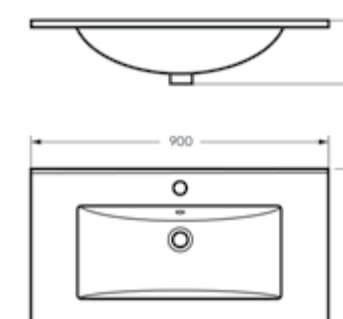

Мебельный умывальник
QUADRO 90

Ш 900 Г 475 В 189 мм / Вес брутто 19.53 кг

Артикул: WB.FN/Quadro/90-C/WHT.G

на тумбу

врезной