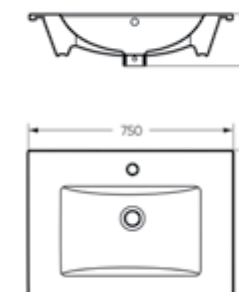

Ш 353 Г 640 В 825 мм / Вес брутто 40.8 кг

Артикул: WC.CC/Quadro/2-SlimDM/WHT.G

Унитаз-компакт с функцией биде  
**QUADRO**

Ш 353 Г 640 В 825 мм / Вес брутто 41.96 кг

Артикул: WC.CC/Quadro/2-DM.Bidet/WHT.G

Мебельный умывальник Quadro 90

Мебельный умывальник  
**QUADRO 60**

Ш 610 Г 471 В 164 мм / Вес брутто 16.78 кг

Артикул: WB.FN/Quadro/60-C/WHT.G

на тумбу

Мебельный умывальник  
**QUADRO 75**

Ш 750 Г 462 В 193 мм / Вес брутто 22.47 кг