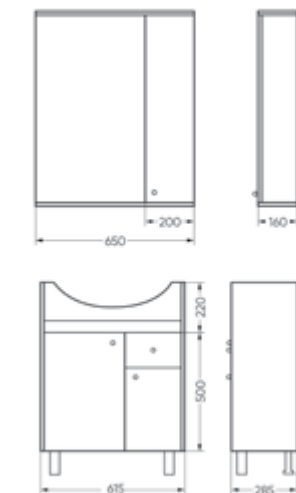

**Мебельный комплект
BEST 65**

Зеркало Ш 650 Г 160 В 800 мм / Вес нетто 19 кг
Артикул: BSTSLMR65199W1

Тумба Ш 615 Г 285 В 820 мм / Вес нетто 22 кг
Артикул: BSTSLCW651912F1