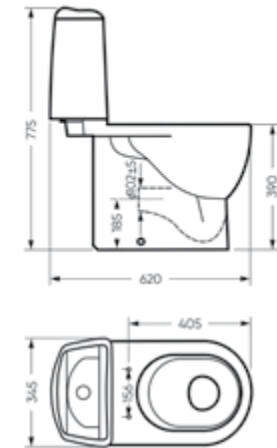

**Унитаз-компакт
BEST**

Ш 345 Г 620 В 775 мм / Вес брутто 37.10 кг

Возможные варианты цвета крышки бачка и сиденья под заказ

Артикул: WC.CC/Best/2-DM/WHT.G

**Унитаз подвесной
BEST**

Ш 346 Г 495 В 386 мм / Вес брутто 16.97 кг

Межосевое расстояние для монтажа на систему инсталляции – 230 мм

Артикул: WC.WH/Best/DM/WHT.G

**Умывальник
BEST**

Умывальник Ш 555 Г 445 В 175 мм / Вес брутто 14.81 кг
Полупьедестал Ш 195 Г 310 В 325 мм / Вес брутто 7.78 кг

Возможные варианты цвета полупьедестала под заказ

Артикул на умывальник: WB.PD/Best/55-C/WHT.G

Артикул на полупьедестал белый: PD.WH/Best/N/WHT.G