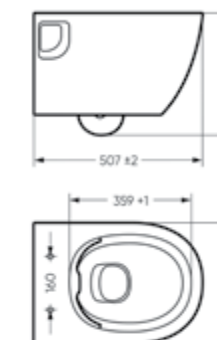

Ш 363 Г 507 В 377 мм / Вес брутто 22.57 кг

 Межосевое расстояние для монтажа на систему инсталляции – 180 мм

Артикул: WC.WH/Art/SlimDM.Rim/WHT.G

sanita crystal   антизлесек   безободовая чаша   микрорифт   clip up   тонкое сиденье