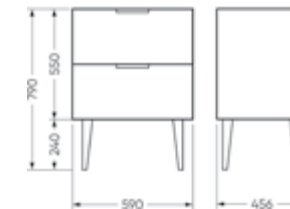

Тумба напольная
BREEZE 60 дуб крафт белый

Ш 590 Г 456 В 790 мм
Артикул: BRZSLCW60252F1

Подходит для умывальников:
Breeze 60 | Quadro 60

Тумба напольная
BREEZE 60 дуб крафт табачный

Ш 590 Г 456 В 790 мм
Артикул: BRZSLCW60262F1

Подходит для умывальников:
Breeze 60 | Quadro 60