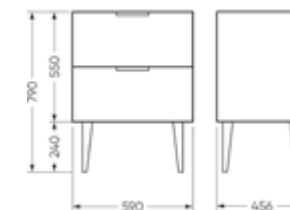

Тумба напольная
BREEZE 60 дуб крафт табачный

Ш 590 Г 456 В 790 мм
Артикул: BRZSLCW60262F1

Подходит для умывальников:
Breeze 60 | Quadro 60