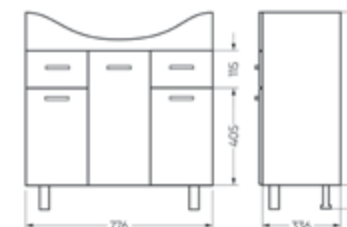

Подходит для умывальников:  
 Classic 90

**Зеркало  
New line 70**

Ш 710 Г 143 В 700 мм / Вес нетто 22 кг  
Артикул: ZNLN60

**Тумба для умывальника  
CLASSIC 80**

Ш 776 Г 336 В 820 мм / Вес нетто 31 кг  
Артикул: CLSSLCW800110F1