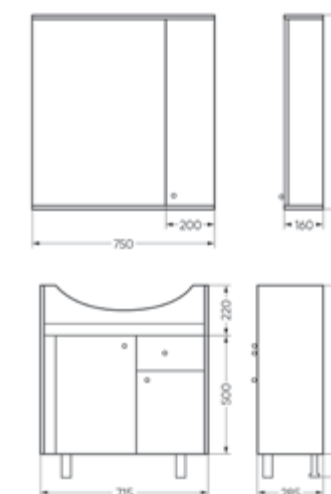

**Мебельный комплект
BEST 75**

Зеркало Ш 750 Г 160 В 800 мм / Вес нетто 22 кг
Артикул: BSTSLMR75199W1

Тумба Ш 715 Г 285 В 820 мм / Вес нетто 26 кг
Артикул: BSTSLCW751912F1