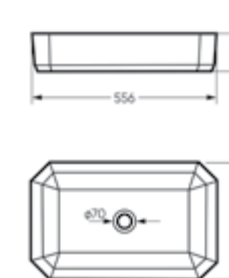

Умывальник накладной Line 55 | Керамогранит [grasago.ru](http://grasago.ru)

Умывальник угловой Line | Керамогранит kerranova.ru

Умывальник накладной  
**LINE 55**

Ш 556 Г 354 В 115 мм / Вес брутто 10.23 кг