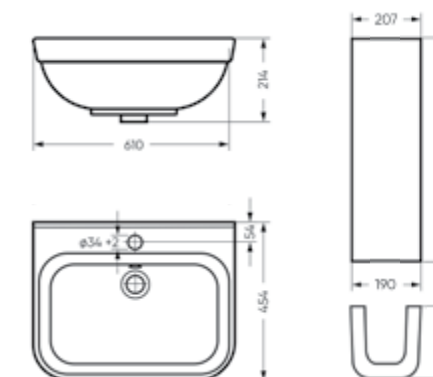

Пьедестальный умывальник
NEXT

Умывальник Ш 610 Г 454 В 214 мм / Вес брутто 17.38 кг
Пьедестал Ш 207 Г 188 В 697 мм / Вес брутто 12.48 кг

Артикул на умывальник: WB.PD/Next/60-C/WHT.G

Артикул на пьедестал: PD.FS/Next/N/WHT.G

на пьедестале

Унитаз-компакт Next Slim