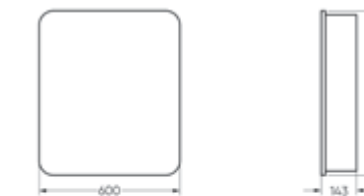

**Мебельный комплект
New line 60**

Зеркало Ш 600 Г 143 В 700 мм / Вес нетто 20 кг
Артикул: ZNLN60

Тумба Ш 590 Г 454 В 820 мм / Вес нетто 29 кг
Артикул: TNLN60

Подходит для умывальников:
Quadro 60 | Breeze 60