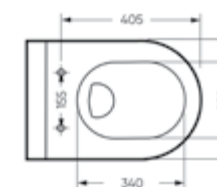

Подвесной унитаз ATTICA

Ш 345 Г 495 В 400 мм / Вес брутто 17,80 кг

Межосевое расстояние для монтажа на систему инсталляции – 230 мм

Варианты цвета сиденья под заказ

Артикул: WC.WH/Attica/DM/WHT.G

sanita crystal

антисплеск

каскадный смыв

микрорифт

clip up