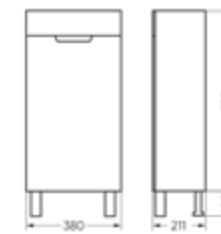

Подходит для умывальников:
Fest 40