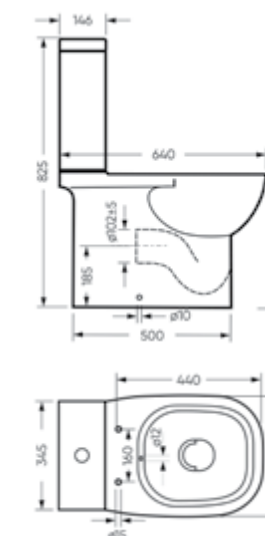

Ш 353 Г 640 В 825 мм / Вес брутто 40.8 кг

Артикул: WC.CC/Quadro/2-SlimDM/WHT.G

Унитаз-компакт с функцией биде  
**QUADRO**

Ш 353 Г 640 В 825 мм / Вес брутто 41.96 кг

Артикул: WC.CC/Quadro/2-DM.Bidet/WHT.G

Мебельный умывальник Quadro 90

Мебельный умывальник  
**QUADRO 60**

Ш 610 Г 471 В 164 мм / Вес брутто 16.78 кг

Артикул: WB.FN/Quadro/60-C/WHT.G

на тумбу

Мебельный умывальник  
**QUADRO 75**

Ш 750 Г 462 В 193 мм / Вес брутто 22.47 кг