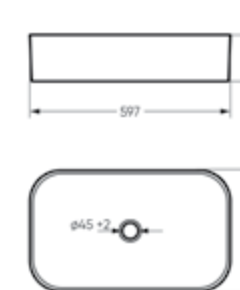

на столешницу

**Мебельный умывальник  
INFINITY 65**

Ш 656 Г 445 В 142 мм / Вес брутто 16.80 кг

на кронштейны

на тумбу

**Мебельный умывальник  
INFINITY 76**

Ш 760 Г 450 В 112 мм / Вес брутто 18.43 кг

на кронштейны

на тумбу

Мебельный умывальник Infinity 76

Мебельный умывальник Infinity 65

Умывальник накладной Infinity Slim

Умывальник накладной  
**INFINITY SLIM**

Ш 597 Г 357 В 139 мм / Вес брутто 12.43 кг

Артикул: WB.CT/Infinity/60-N.Slim/WHT.G