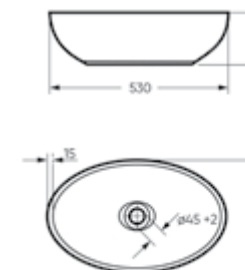

Накладной умывальник
RINGO

Ш 530 Г 335 В 155 мм / Вес брутто 10,61 кг

Возможные варианты цвета под заказ.
Глянцевая глазурь.

Артикул: WB.CT/Ringo/53-N/WHT.G

на столешницу
на тумбу
для накладных
умывальников

Накладной умывальник
RINGO SLIM

Ш 532 Г 333 В 152 мм / Вес брутто 9,73 кг

Возможные варианты цвета под заказ.
Матовая глазурь.

Артикул: WB.CT/Ringo/53-N.Slim/WHT.G

на столешницу
на тумбу
для накладных
умывальников

Накладной умывальник
RINGO CUT

Ш 540 Г 345 В 147 мм / Вес брутто 10 кг

Возможные варианты цвета под заказ.
Глянцевая глазурь.

Артикул: WB.CT/Ringo/54-N.Cut/WHT.G

на столешницу
на тумбу
для накладных
умывальников