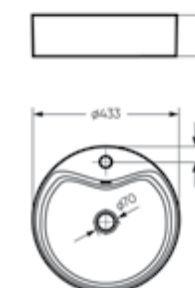

Умывальник накладной  
**BEST SLIM**

Ш 400 Г 400 В 119 мм / Вес брутто 6.93 кг

Артикул: WB.CT/Best/40-N.Slim/WHT.G

Умывальник накладной  
**BEST SHELF**

Ш 433 Г 433 В 119 мм / Вес брутто 8.83 кг

Артикул: WB.CT/Best/43-C.Shelf/WHT.G