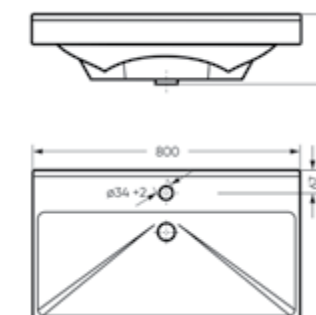

на тумбу

Мебельный умывальник  
**FEST 60**

Ш 605 Г 403 В 219 мм / Вес брутто 18.87 кг

Артикул: WB.FN/Fest/60-C/WHT.G

на тумбу

Мебельный умывальник  
**FEST 80**

Ш 800 Г 450 В 220 мм / Вес брутто 25.75 кг

Артикул: WB.FN/Fest/80-C/WHT.G