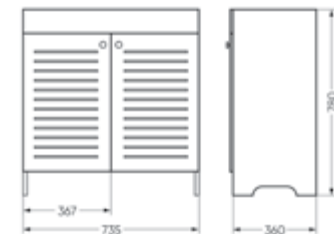

**Мебельный комплект
Инфинити 76 венге**

Зеркало Ш 760 Г 145 В 800 мм / Вес нетто 27 кг
Артикул: ZINF76

Тумба Ш 735 Г 360 В 780 мм / Вес нетто 25 кг
Артикул: TINF76