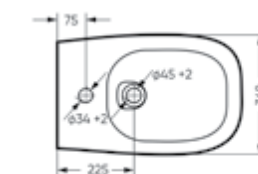

Биде
INFINITY

Ш 368 Г 555 В 431 мм / Вес брутто 30,93 кг

Артикул: BD.FS/Infinity/C/WHT.G