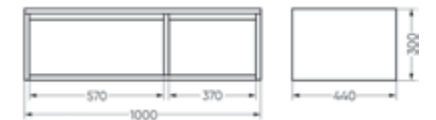

**Тумба подвесная
INFINITY 100-20 бетон**

Ш 1000 Г 440 В 300 мм / Вес нетто 35 кг
Артикул: INFSLCW10023021W1

Подходит для умывальников:
Ringo | Ringo Slim | Ringo Cut | Line 55
Infinity 60 | Infinity Slim | Infinity Shelf