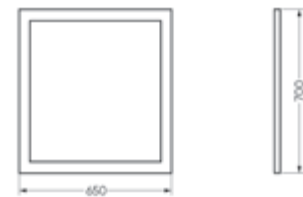

**Мебельный комплект
Фреш 65 белый/лен
Зеркало 65 белый/лен**

Зеркало Ш 650 В 700 мм / Вес нетто 12 кг
Артикул: INFSLMR65017W1

Тумба Ш 615 Г 350 В 820 мм / Вес нетто 30 кг
Артикул: INFSLCW65012F1