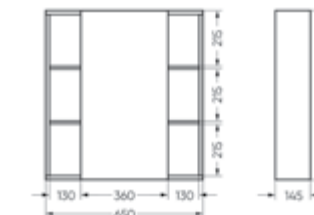

**Мебельный комплект
BEST 65-30 бетон**

Зеркало Ш 650 Г 145 В 700 мм / Вес нетто 22 кг
Артикул: BSTSLMR65239W1

Тумба Ш 615 Г 285 В 820 мм / Вес нетто 23 кг
Артикул: BSTSLCW65239F1