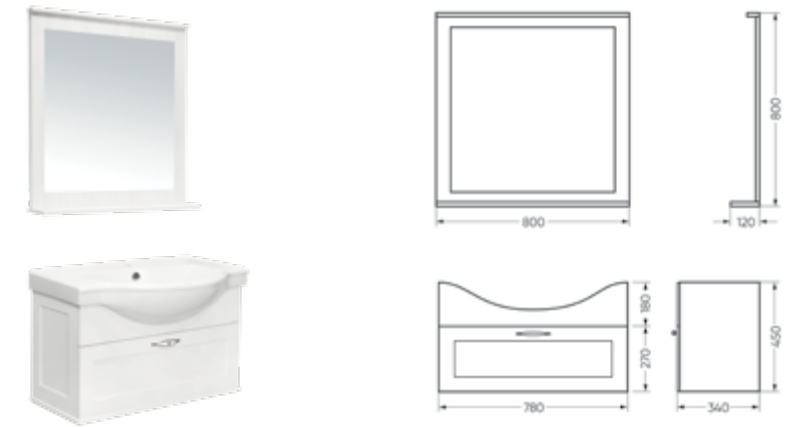

**Мебельный комплект  
CLASSIC 80**

Зеркало Ш 800 Г 120 В 800 мм / Вес нетто 15 кг  
 Артикул: CLSSLMR80018W1

Тумба Ш 780 Г 340 В 450 мм / Вес нетто 23 кг  
 Артикул: CLSSLCW80011W1

Подходит для умывальников:  
 Classic 80