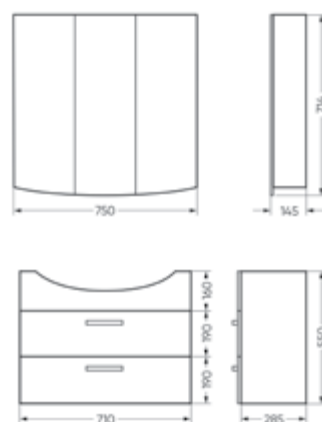

**Мебельный комплект подвесной
BEST 75 дуб сонома**

Зеркало Ш 750 Г 145 В 714 мм / Вес нетто 25 кг
Артикул: BSTSLMR75199W1

Тумба Ш 710 Г 285 В 550 мм / Вес нетто 23 кг
Артикул: BSTSLCW75192W1