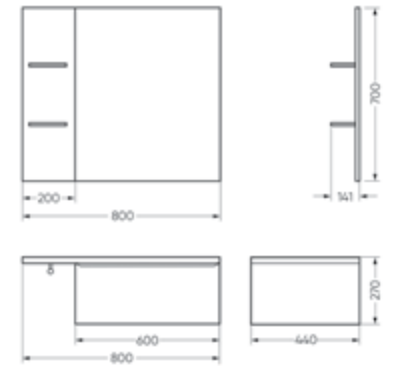

**Мебельный комплект
RINGO**

Зеркало Ш 800 Г 141 В 700 мм / Вес нетто 14 кг
Артикул: RINGSLMR50018W1

Тумба Ш 800 Г 440 В 270 мм / Вес нетто 24 кг
Артикул: RINGSLWB01

Подходит для умывальников:
Ringo | Ringo Slim | Ringo Cut | Infinity 60 | Line 55

**Тумба подвесная
INFINITY 100-20 дуб**

Ш 1000 Г 440 В 300 мм / Вес нетто 35 кг
Артикул: INFSLCW10025021W1

**Тумба подвесная
INFINITY 100-20 бетон**

Ш 1000 Г 440 В 300 мм / Вес нетто 35 кг
Артикул: INFSLCW10023021W1

Подходит для умывальников:
Ringo | Ringo Slim | Ringo Cut | Line 55
Infinity 60 | Infinity Slim | Infinity Shelf

**Тумба подвесная
INFINITY 80-10 дуб**

Ш 800 Г 440 В 500 мм / Вес нетто 34 кг
Артикул: INFSLCW80251W1

Подходит для умывальников:
Ringo | Ringo Slim | Ringo Cut | Line 55
Infinity 60 | Infinity Slim | Infinity Shelf