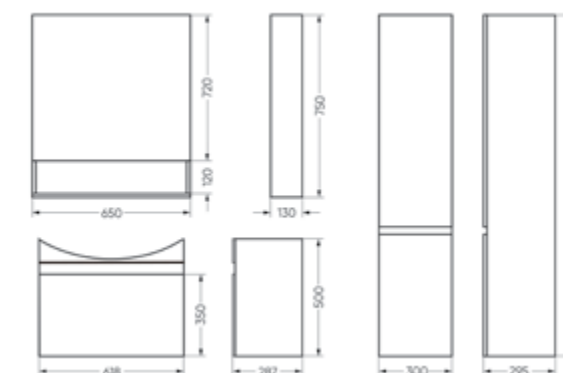

**Мебельный комплект
BEST 65-20 дуб кельтик**

Зеркало Ш 650 Г 130 В 750 мм / Вес нетто 20 кг
Артикул: BSTSLMR65229W1

Тумба Ш 618 Г 287 В 500 мм / Вес нетто 18 кг
Артикул: BSTSLCW65229W1

Пенал Ш 300 Г 295 В 1400 мм / Вес нетто 30 кг
Артикул: BSTSLPN65229W1