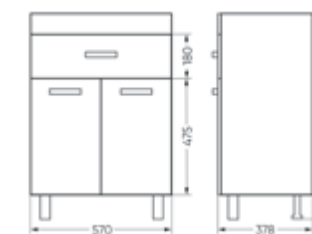

**Тумба для умывальника напольная
FEST 60**

Ш 570 Г 378 В 840 мм / Вес нетто 23 кг
Артикул: FSTSLCW600111F1

Подходит для умывальников:
Fest 60