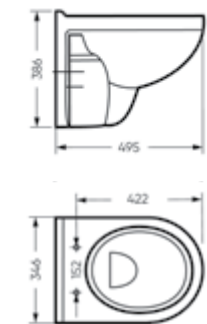

Возможные варианты цвета крышки бачка и сиденья под заказ

Артикул: WC.CC/Best/2-DM/WHT.G

**Унитаз подвесной  
BEST**

Ш 346 Г 495 В 386 мм / Вес брутто 16.97 кг

Межосевое расстояние для монтажа на систему инсталляции – 230 мм