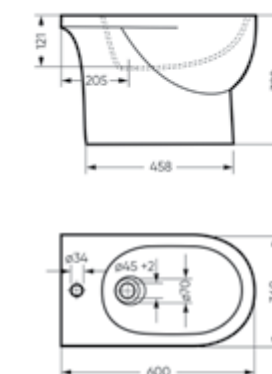

Ш 345 Г 630 В 815 мм / Вес брутто 37.62 кг

Артикул: WC.CC/Fest/2-DM/WHT.G

Напольное биде  
**ART**

Ш 360 Г 600 В 398 мм / Вес брутто 20.77 кг

Артикул: BD.FS/Art/C/WHT.G

Мебельный умывальник Fest 80

Мебельный умывальник Fest 60