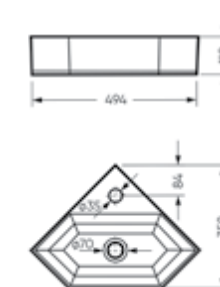

Умывальник угловой
LINE

Ш 494 Г 358 В 110 мм / Вес брутто 6.43 кг