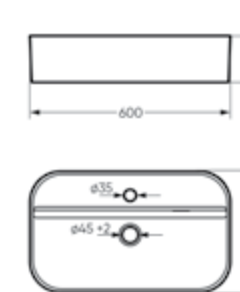

Умывальник накладной
INFINITY SHELF

Ш 600 Г 360 В 140 мм / Вес брутто 13.93 кг

Артикул: WB.CT/Infinity/60-C.Shelf/WHT.G

Умывальник накладной Infinity Shelf